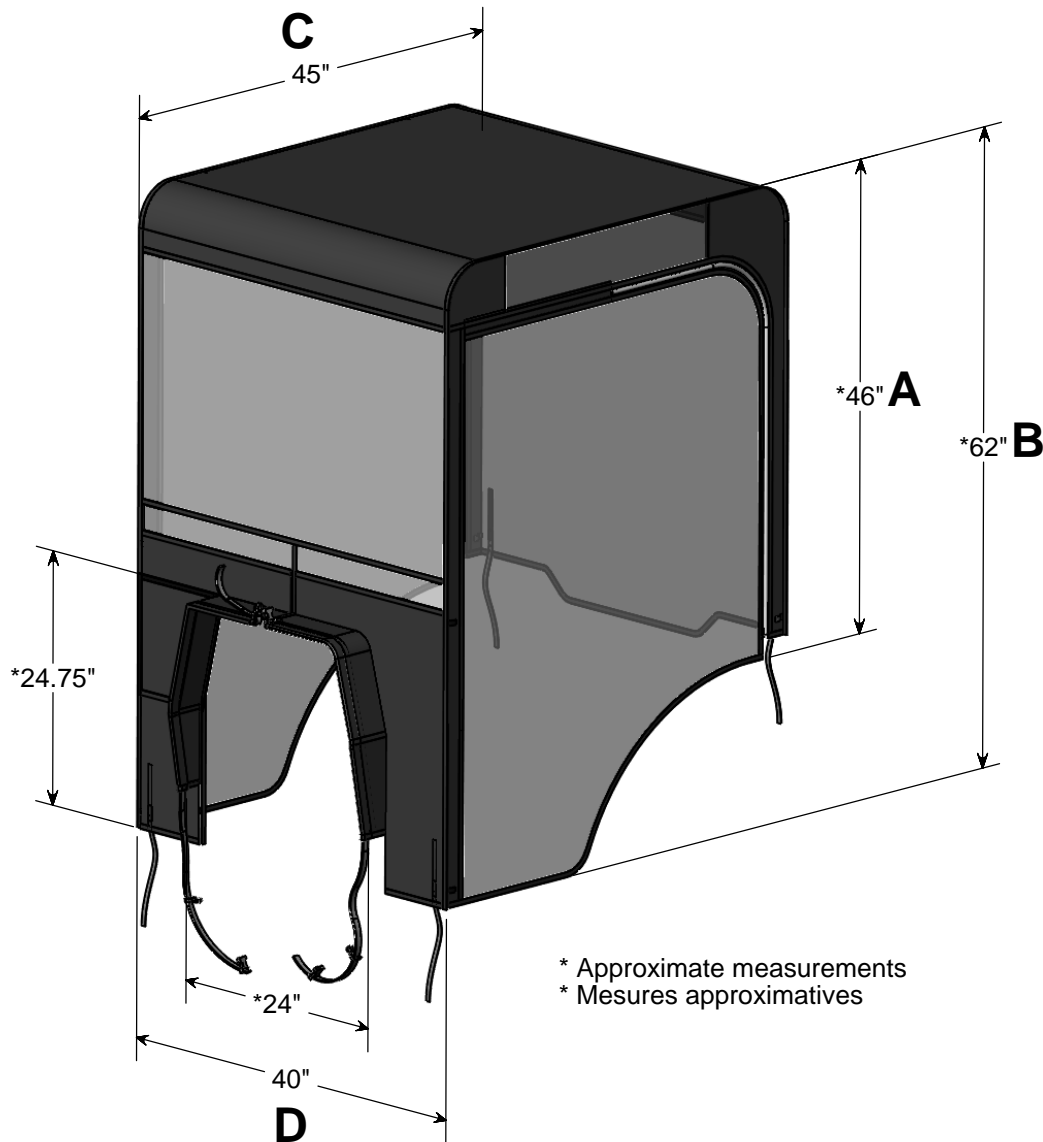

# Winter soft cab 40" for compact tractors #700694

## Cabine d'hiver 40" pour tracteur compact #700694

\* Approximate measurements  
\* Mesures approximatives

To make sure this cab will fit on your tractor please verify that the measurements:

- A) Rear height (46")
- B) Front height (62")
- C) Length (45")
- D) Width (40")

are suitable to your tractor and that the R.O.P. bar installed on your tractor as well as any other attachments does not come into interference with the cab.

Afin de vérifier si ce modèle de cabine s'adapte sur votre tracteur, assurez-vous que:

- A) La hauteur arrière (46")
- B) La hauteur avant (62")
- C) La longueur (45")
- D) La largeur (40")

conviennent à votre tracteur et que votre barre protectrice ainsi que d'autres accessoires n'entrent pas en interférence avec la cabine.